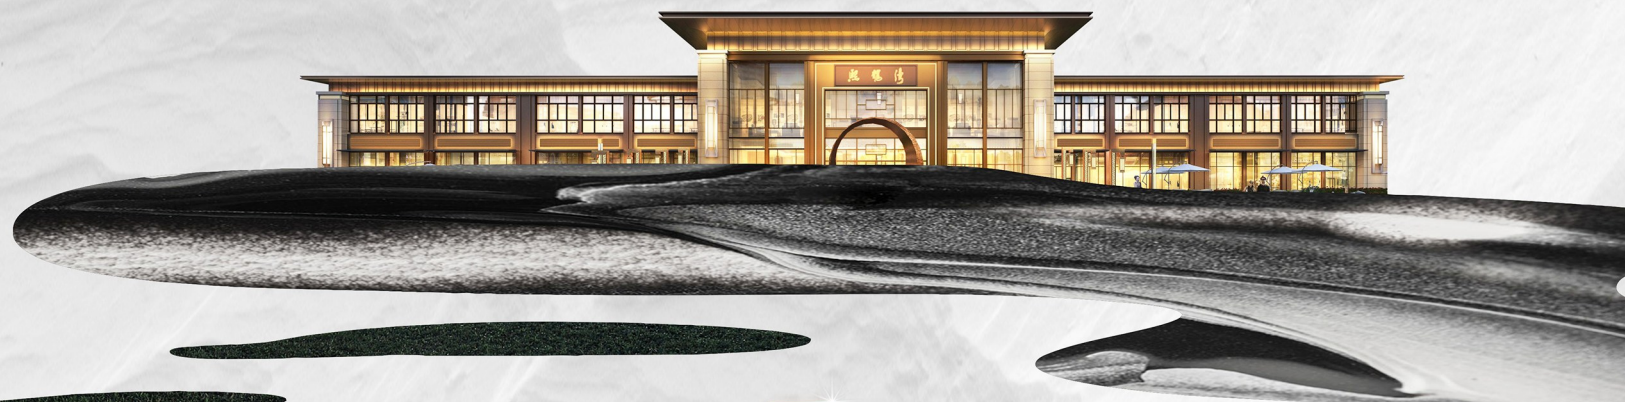

SUNNY LONGWAN  
Natural Dragon Pulse

熙龙湾

城中区·东方韵·智慧府

SUNNY LONGWAN

## 买房政府给补贴

—— 市民中心旁 优选熙龙湾 ——

湾藏山河 | 境归熙龙

SUNNY LONGWAN

建面约 **101-152m<sup>2</sup>**  
新中式智能科技美宅

单价 **8988** 元/m<sup>2</sup>起  
买精装好房

VIP LINE 0971 **3619999 | 3629999**

项目地址: 西宁市城中区南川东路21号