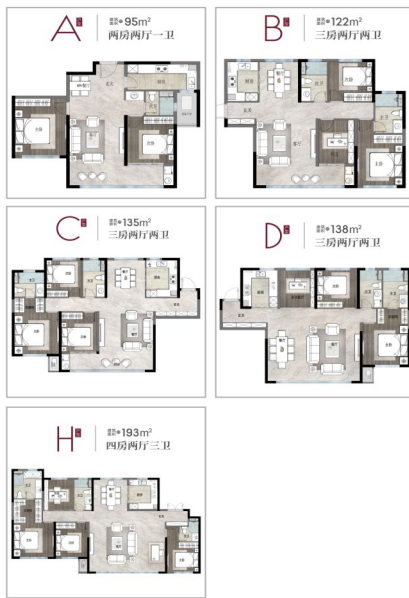

#### 和乐雅韵

建面约122/124m<sup>2</sup> 三室两厅两卫

#### 云乐庭澜

建面约133m<sup>2</sup> 三室两厅两卫

#### 峯乐揽境

建面约149m<sup>2</sup> 四室两厅两卫

VIP LINE 0971 618 2999 ADD. 西宁市城中区奉青路与新城大道交汇处

### 建面约95-193m<sup>2</sup>中式宽景美宅

- 择址城东曹家寨 约2km拥享四大商圈
- 健康智造科技住宅 致新西宁人居进阶
- 现代东方美学建筑 公建化立面设计
- 三重中轴归家礼序 六大全龄主题花园
- 改善型空间格局 全周期家庭置业优选

VIP LINE 0971 808 6000 ADD. 西宁市城东区昆仑路与博文路交叉口[曹家寨地块]

本广告宣传内容仅供买受人参考，相关数据、说明、细节、规划配套及开发结果均以政府最终批准的相关法律文件及双方签署的房屋买卖合同约定为准。本广告所示建筑面积(或套内面积)仅供参考，房屋实际面积以商品房买卖合同约定为准。以上信息的收集截止于2023年5月，敬请留意最新信息。制作时间:2023年5月。